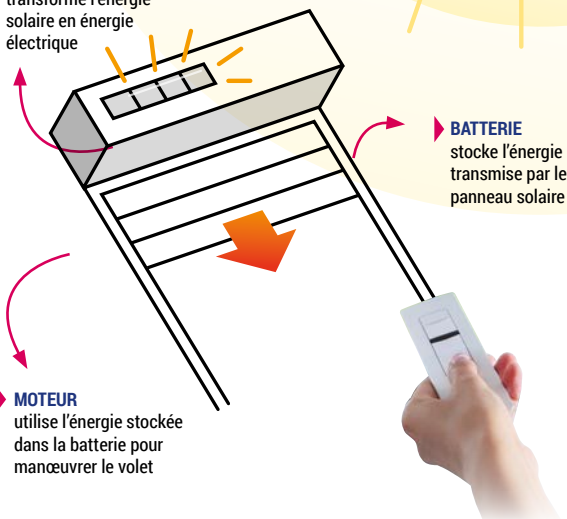

100% sans fil

Aucune consommation électrique

▶ **PANNEAU SOLAIRE**
transforme l'énergie
solaire en énergie
électrique

Une solution innovante

qui s'adapte à tous les types de volets roulants
quelle que soit votre installation (rénovation ou neuf)