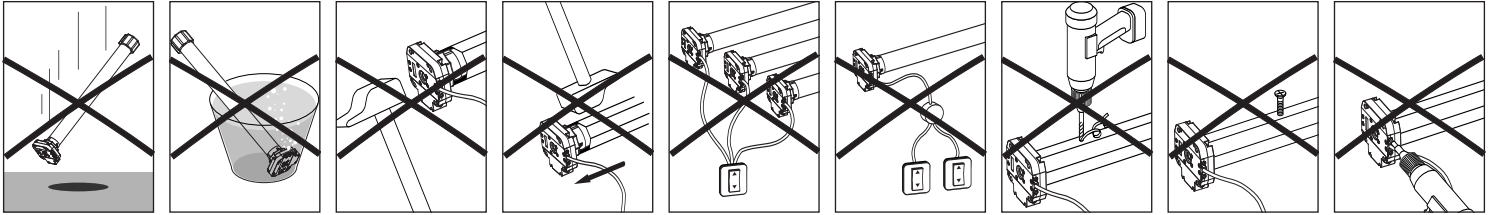

S.A.S. au capital de 5 000 000 € - Z.I. Les Giranaux - BP71 - 70103 Arc-Les-Gray CEDEX RCS GRAY B 425 650 090 - SIRET 425 650 090 00011 - n° T.V.A CEE FR 87 425 650 090

www.simu.fr

		mm				
		A	B	C	D	
DMI 5 230V-50 Hz Ø/T mini = 47	508-17 510-17 515-17	574	5	26	4,2	
	520-17 525-17 530-17 535-17 540-17 550-12			—	—	
	515-18 525-18 510-12 520-12 530-12			26	4,2	
DMI 5 120V-60 Hz Ø/T mini = 47	535-18 540-12 550-12	644		—	—	
	640-17 655-17 670-17 685-17 660-12 680-12 6100-12 6120-12 T660-14 T680-14 T6100-14	660	5	36	8	
DMI 6 230V-50 Hz 120V-60 Hz Ø/T mini = 60				—	—	
				36	8	
				—	—