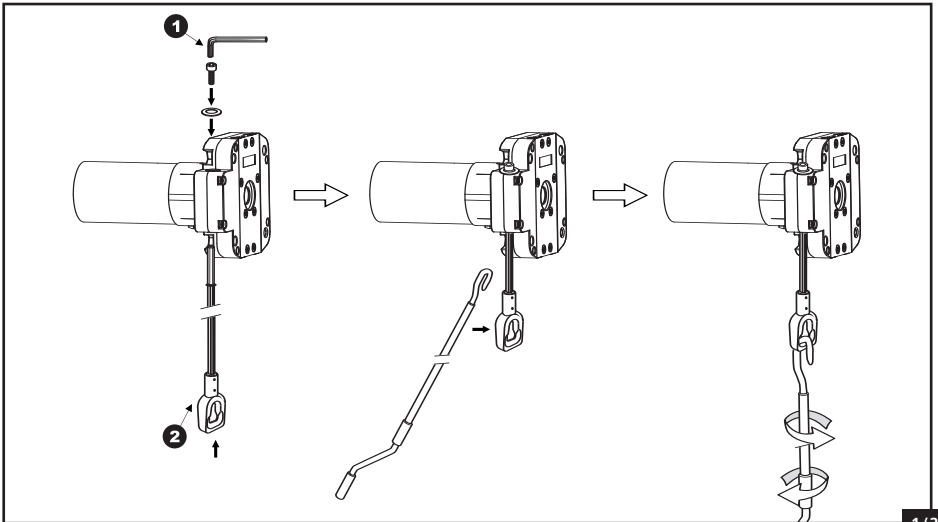

www.simu.fr

		mm				
		A	B	C	D	
DMI 5 230V-50 Hz Ø/T mini = 47	508-17 510-17 515-17	574	5	26	4,2	
	520-17 525-17 530-17 535-17 540-17 550-12			—	—	
	515-18 525-18 510-12 520-12 530-12			26	4,2	
DMI 5 120V-60 Hz Ø/T mini = 47	535-18 540-12 550-12	644		—	—	
	640-17 655-17 670-17 685-17 660-12 680-12 6100-12 6120-12 T660-14 T680-14 T6100-14	660	5	36	8	
DMI 6 230V-50 Hz 120V-60 Hz Ø/T mini = 60				—	—	
				36	8	
				—	—	