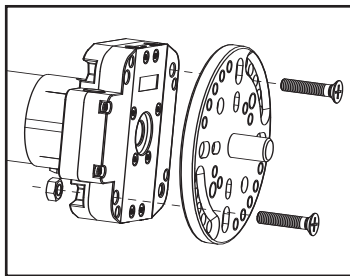

www.simu.fr

		mm				
		A	B	C	D	
DMI 5 230V-50 Hz Ø/T mini = 47	508-17 510-17 515-17	574	5	26	4,2	
	520-17 525-17 530-17 535-17 540-17 550-12			—	—	
	515-18 525-18 510-12 520-12 530-12			26	4,2	
DMI 5 120V-60 Hz Ø/T mini = 47	535-18 540-12 550-12	644		—	—	
	640-17 655-17 670-17 685-17 660-12 680-12 6100-12 6120-12 T660-14 T680-14 T6100-14	660	5	36	8	
DMI 6 230V-50 Hz 120V-60 Hz Ø/T mini = 60				—	—	
				36	8	
				—	—	