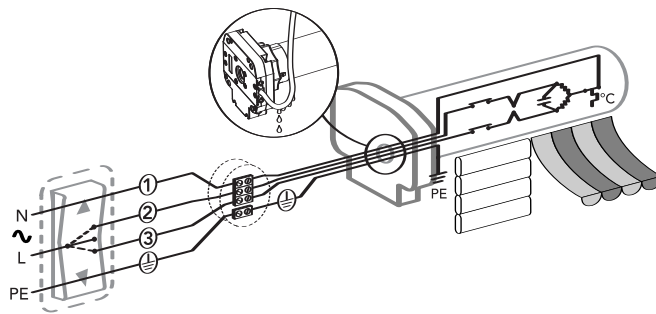

www.simu.fr

		mm				
		A	B	C	D	
DMI 5 230V-50 Hz Ø/T mini = 47	508-17 510-17 515-17	574	5	26	4,2	
	520-17 525-17 530-17 535-17 540-17 550-12			—	—	
	515-18 525-18 510-12 520-12 530-12			26	4,2	
DMI 5 120V-60 Hz Ø/T mini = 47	535-18 540-12 550-12	644		—	—	
	640-17 655-17 670-17 685-17 660-12 680-12 6100-12 6120-12 T660-14 T680-14 T6100-14	660	5	36	8	
DMI 6 230V-50 Hz 120V-60 Hz Ø/T mini = 60				—	—	
				36	8	
				—	—	