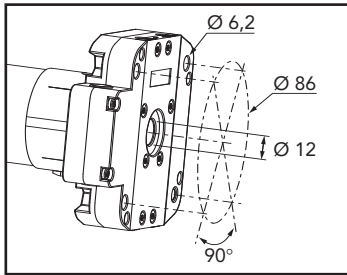

www.simu.fr

		mm				
		A	B	C	D	
DMI 5 230V-50 Hz Ø/T mini = 47	508-17 510-17 515-17	574	5	26	4,2	
	520-17 525-17 530-17 535-17 540-17 550-12			—	—	
	515-18 525-18 510-12 520-12 530-12			26	4,2	
DMI 5 120V-60 Hz Ø/T mini = 47	535-18 540-12 550-12	644		—	—	
	640-17 655-17 670-17 685-17 660-12 680-12 6100-12 6120-12 T660-14 T680-14 T6100-14	660	5	36	8	
DMI 6 230V-50 Hz 120V-60 Hz Ø/T mini = 60				—	—	
				36	8	
				—	—	