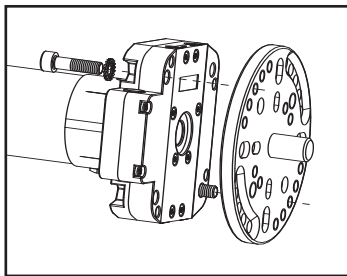

www.simu.fr

		mm				
		A	B	C	D	
DMI 5 230V-50 Hz Ø/T mini = 47	508-17 510-17 515-17	574	5	26	4,2	
	520-17 525-17 530-17 535-17 540-17 550-12			—	—	
	515-18 525-18 510-12 520-12 530-12			26	4,2	
DMI 5 120V-60 Hz Ø/T mini = 47	535-18 540-12 550-12	644		—	—	
	640-17 655-17 670-17 685-17 660-12 680-12 6100-12 6120-12 T660-14 T680-14 T6100-14	660	5	36	8	
DMI 6 230V-50 Hz 120V-60 Hz Ø/T mini = 60				—	—	
				36	8	
				—	—	