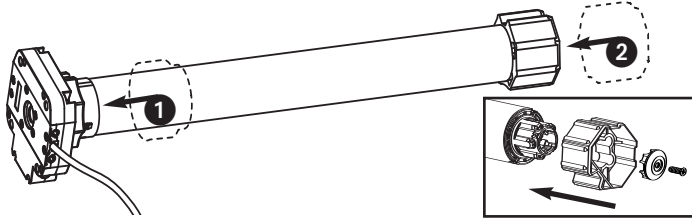

www.simu.fr

		mm				
		A	B	C	D	
DMI 5 230V-50 Hz Ø/T mini = 47	508-17 510-17 515-17	574	5	26	4,2	
	520-17 525-17 530-17 535-17 540-17 550-12			—	—	
	515-18 525-18 510-12 520-12 530-12			26	4,2	
DMI 5 120V-60 Hz Ø/T mini = 47	535-18 540-12 550-12	644		—	—	
	640-17 655-17 670-17 685-17 660-12 680-12 6100-12 6120-12 T660-14 T680-14 T6100-14	660	5	36	8	
DMI 6 230V-50 Hz 120V-60 Hz Ø/T mini = 60				—	—	
				36	8	
				—	—	