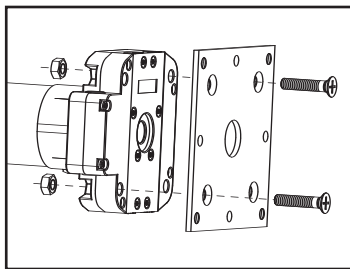

www.simu.fr

		mm				
		A	B	C	D	
DMI 5 230V-50 Hz Ø/T mini = 47	508-17 510-17 515-17	574	5	26	4,2	
	520-17 525-17 530-17 535-17 540-17 550-12			—	—	
	515-18 525-18 510-12 520-12 530-12			26	4,2	
DMI 5 120V-60 Hz Ø/T mini = 47	535-18 540-12 550-12	644		—	—	
	640-17 655-17 670-17 685-17 660-12 680-12 6100-12 6120-12 T660-14 T680-14 T6100-14	660	5	36	8	
DMI 6 230V-50 Hz 120V-60 Hz Ø/T mini = 60				—	—	
				36	8	
				—	—	