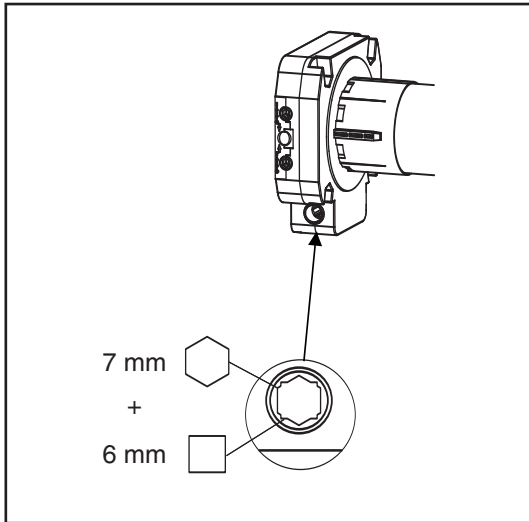

www.simu.fr

		mm				
		A	B	C	D	
DMI 5 230V-50 Hz Ø/T mini = 47	508-17 510-17 515-17	574	5	26	4,2	
	520-17 525-17 530-17 535-17 540-17 550-12			—	—	
	515-18 525-18 510-12 520-12 530-12			26	4,2	
DMI 5 120V-60 Hz Ø/T mini = 47	535-18 540-12 550-12	644		—	—	
	640-17 655-17 670-17 685-17 660-12 680-12 6100-12 6120-12 T660-14 T680-14 T6100-14	660	5	36	8	
DMI 6 230V-50 Hz 120V-60 Hz Ø/T mini = 60				—	—	
				36	8	
				—	—	