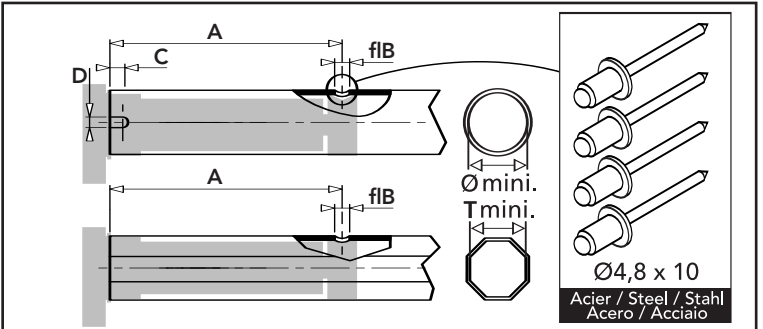

www.simu.fr

		mm				
		A	B	C	D	
DMI 5 230V-50 Hz Ø/T mini = 47	508-17 510-17 515-17	574	5	26	4,2	
	520-17 525-17 530-17 535-17 540-17 550-12			—	—	
	515-18 525-18 510-12 520-12 530-12			26	4,2	
DMI 5 120V-60 Hz Ø/T mini = 47	535-18 540-12 550-12	644		—	—	
	640-17 655-17 670-17 685-17 660-12 680-12 6100-12 6120-12 T660-14 T680-14 T6100-14	660	5	36	8	
DMI 6 230V-50 Hz 120V-60 Hz Ø/T mini = 60				—	—	
				36	8	
				—	—	