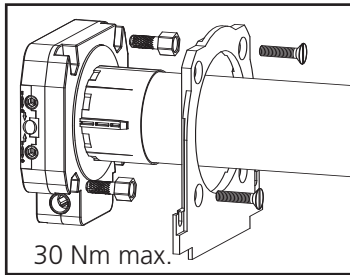

www.simu.fr

		mm				
		A	B	C	D	
DMI 5 230V-50 Hz Ø/T mini = 47	508-17 510-17 515-17	574	5	26	4,2	
	520-17 525-17 530-17 535-17 540-17 550-12			—	—	
	515-18 525-18 510-12 520-12 530-12			26	4,2	
DMI 5 120V-60 Hz Ø/T mini = 47	535-18 540-12 550-12	644		—	—	
	640-17 655-17 670-17 685-17 660-12 680-12 6100-12 6120-12 T660-14 T680-14 T6100-14	660	5	36	8	
DMI 6 230V-50 Hz 120V-60 Hz Ø/T mini = 60				—	—	
				36	8	
				—	—	