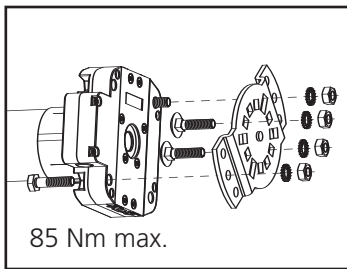

www.simu.fr

		mm				
		A	B	C	D	
DMI 5 230V-50 Hz Ø/T mini = 47	508-17 510-17 515-17	574	5	26	4,2	
	520-17 525-17 530-17 535-17 540-17 550-12			—	—	
	515-18 525-18 510-12 520-12 530-12			26	4,2	
DMI 5 120V-60 Hz Ø/T mini = 47	535-18 540-12 550-12	644		—	—	
	640-17 655-17 670-17 685-17 660-12 680-12 6100-12 6120-12 T660-14 T680-14 T6100-14	660	5	36	8	
DMI 6 230V-50 Hz 120V-60 Hz Ø/T mini = 60				—	—	
				36	8	
				—	—	