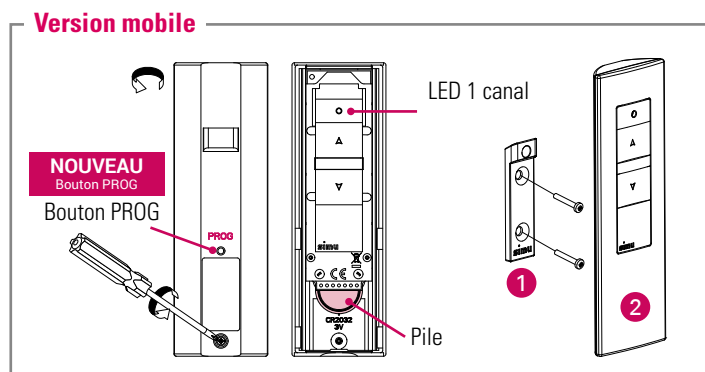

**Une touche de confort :** mémorisez une position favorite sur votre volet ou votre store et activez-la d'un simple appui sur la touche stop.

**SIMU-Hz**  
technology

## PROGRAMMATION ET MONTAGE

- 1 Fixer le support au mur (vis non fournies)
- 2 Clipper le module de commande Hz
- 3 Clipper le cadre

- 1 Fixer le support au mur (vis non fournies)
- 2 Placer la télécommande Hz sur son support mural (facilité par l'aimant intégré)