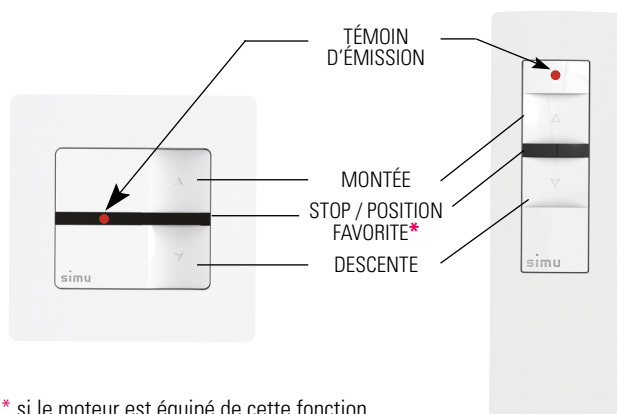

CARACTÉRISTIQUES TECHNIQUES

* si le moteur est équipé de cette fonction

ALIMENTATION	Mural : Pile lithium 3V type CR 2430 Mobile : Pile lithium 3V type CR 2032
PORTÉE RADIO	Mural : 150 m en champ libre 15 m à travers 2 murs de béton Mobile : 200 m en champ libre 20 m à travers 2 murs de béton
DIMENSIONS	Mural : 80 x 80 x 10 mm Mobile : 125 x 40 x 15 mm
TEMPÉRATURE DE FONCTIONNEMENT	0°C / +45°C
FRÉQUENCE RADIO	433.42 MHz
INDICE DE PROTECTION	IP30
CLASSE PRODUIT	III
COMPATIBILITÉ	Moteurs et récepteurs SIMU-Hz

RÉFÉRENCES

DÉSIGNATION	RÉFÉRENCE
EMETTEUR HZ MURAL 1C	x1 2008369
	x10 2008370
	x100 2008495
EMETTEUR HZ MOBILE 1C	x1 2008799

Livré avec pile.
Version mobile livrée avec support mural
(vis de fixation au mur non fournies dans les 2 cas).

Emetteur 1 canal à personnaliser (livré sans le cadre)

DÉSIGNATION	RÉFÉRENCE
EMETTEUR HZ MURAL 1C PERSO	x100 2009070

COLLECTION DE CADRES COULEUR POUR PERSONNALISER SON ÉMETTEUR MURAL

	Anthracite	Taupe	Rouge framboise	Bleu minéral	Alu brossé	Bois zébrano	Fleur de Lys	Zèbre	Anthracite chrome
Cadres pour mural	9019766	9019767	9019768	9019769	9019770	9019771	9019772	9019773	9019774

Les cadres sont emballés à l'unité.