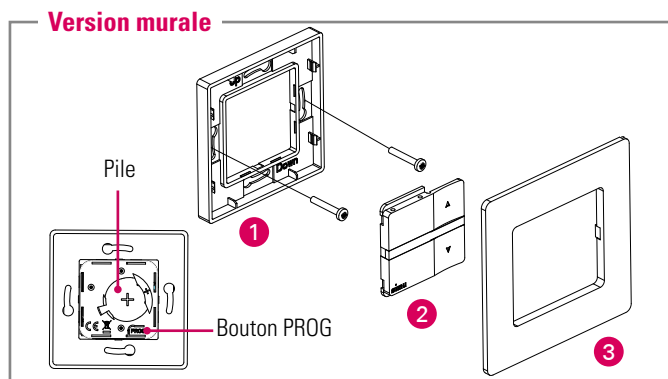

**La télécommande :** compacte, ergonomique et pratique, elle offre une agréable prise en main et peut également être accrochée au mur grâce à son support aimanté.

**Elégante :** à la fois sobre et moderne, cette nouvelle collection se fond aisément dans tous les styles d'intérieurs. Une collection de cadres aux couleurs et décors tendances permet également de personnaliser son émetteur mural et apporter une touche unique à sa décoration intérieure. Retrouvez cette signature sur tous les émetteurs de la nouvelle collection SIMU-Hz.

## PROGRAMMATION ET MONTAGE

- 1 Fixer le support au mur (vis non fournies)
- 2 Clipper le module de commande Hz
- 3 Clipper le cadre

- 1 Fixer le support au mur (vis non fournies)
- 2 Placer la télécommande Hz sur son support mural (facilité par l'aimant intégré)