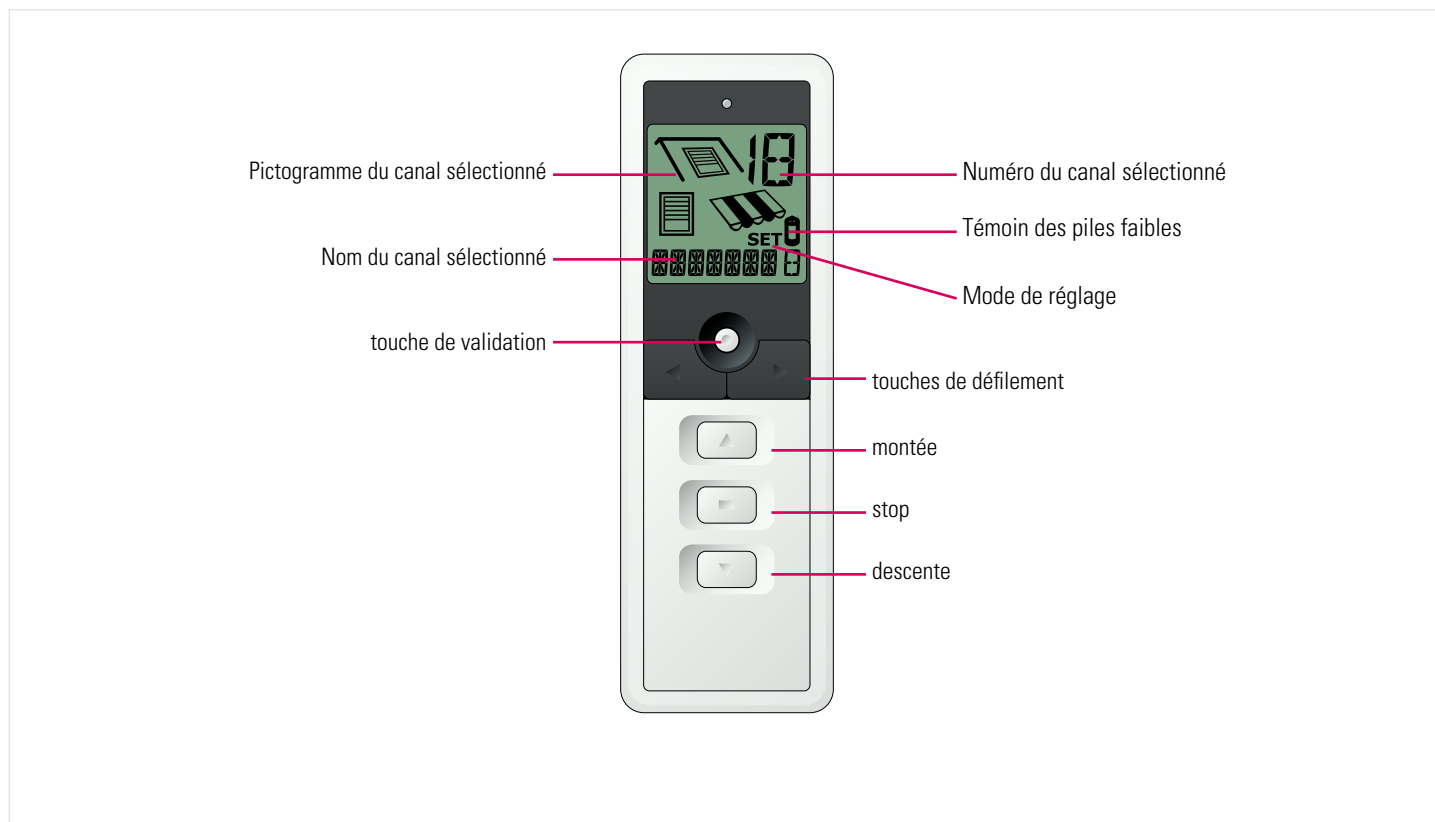

TÉLÉCOMMANDE

COLOR MULTI

  
**simu-HZ**  
technology

#### TOUT SIMPLEMENT UNIQUE !

- **Télécommande multicanaux** : avec ses 16 canaux de programmation, COLOR Multi permet d'organiser et de gérer tous les volets et stores de la maison, individuellement ou en groupes, que ce soient les volets roulants du salon, des chambres, de la salle de bain, ou encore le store sur la terrasse. Il n'est plus nécessaire de se déplacer, COLOR Multi commande à distance. Il n'est plus nécessaire non plus de multiplier les télécommandes, COLOR Multi peut tout commander !
- **L'écran LCD au service de la simplicité** : grâce aux informations fournies sur cet écran, vous savez en permanence tout sur le produit en cours d'utilisation ou de programmation.
- **Créer des commandes sur-mesure** : la fonction de nommage des canaux combinée aux multiples possibilités de commandes offertes par COLOR Multi permettent de la personnaliser pour chaque utilisateur, avec les noms qu'il aura choisis pour les commandes (par exemple : chambre1, salon, cuisine...)

## PRINCIPE DE FONCTIONNEMENT

**Gestion avancée des volets roulants de la maison :** chacun des 16 canaux permet de réaliser une commande individuelle, de zone ou une centralisation.

**Ecran LCD permettant de personnaliser chaque commande/canal :** nommage (7 lettres + 1 chiffre) + numérotation (de 1 à 16) + pictogramme d'identification du produit commandé (volet de façade, de toit ou store).