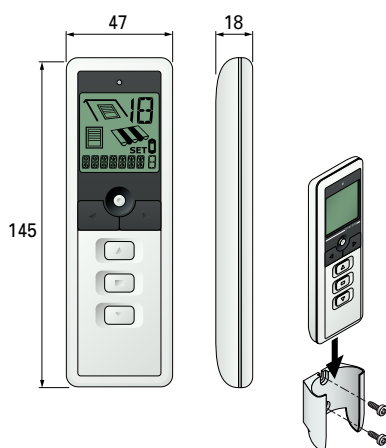

CARACTÉRISTIQUES TECHNIQUES

CLASSE PRODUIT	classe III
ALIMENTATION	pile 1,5V - type LR03 AAA
TEMPÉRATURE DE FONCTIONNEMENT	de 0°C à +45°C
INDICE DE PROTECTION	IP 20
PORTÉE DE COMMANDE	~ 200 m en champ libre ~ 20 m à travers 2 murs de béton armé (dépend de l'environnement et de la pollution radio)
FRÉQUENCE RADIO	433,42 MHz
COMPATIBILITÉ	Moteurs Hz et récepteurs Hz déportés
HOMOLOGATION	CE

RÉFÉRENCES

DÉSIGNATION	COULEUR	RÉFÉRENCES
COLOR Multi	blanc	2007348

Livrée avec pile et support mural (vis non fournies).