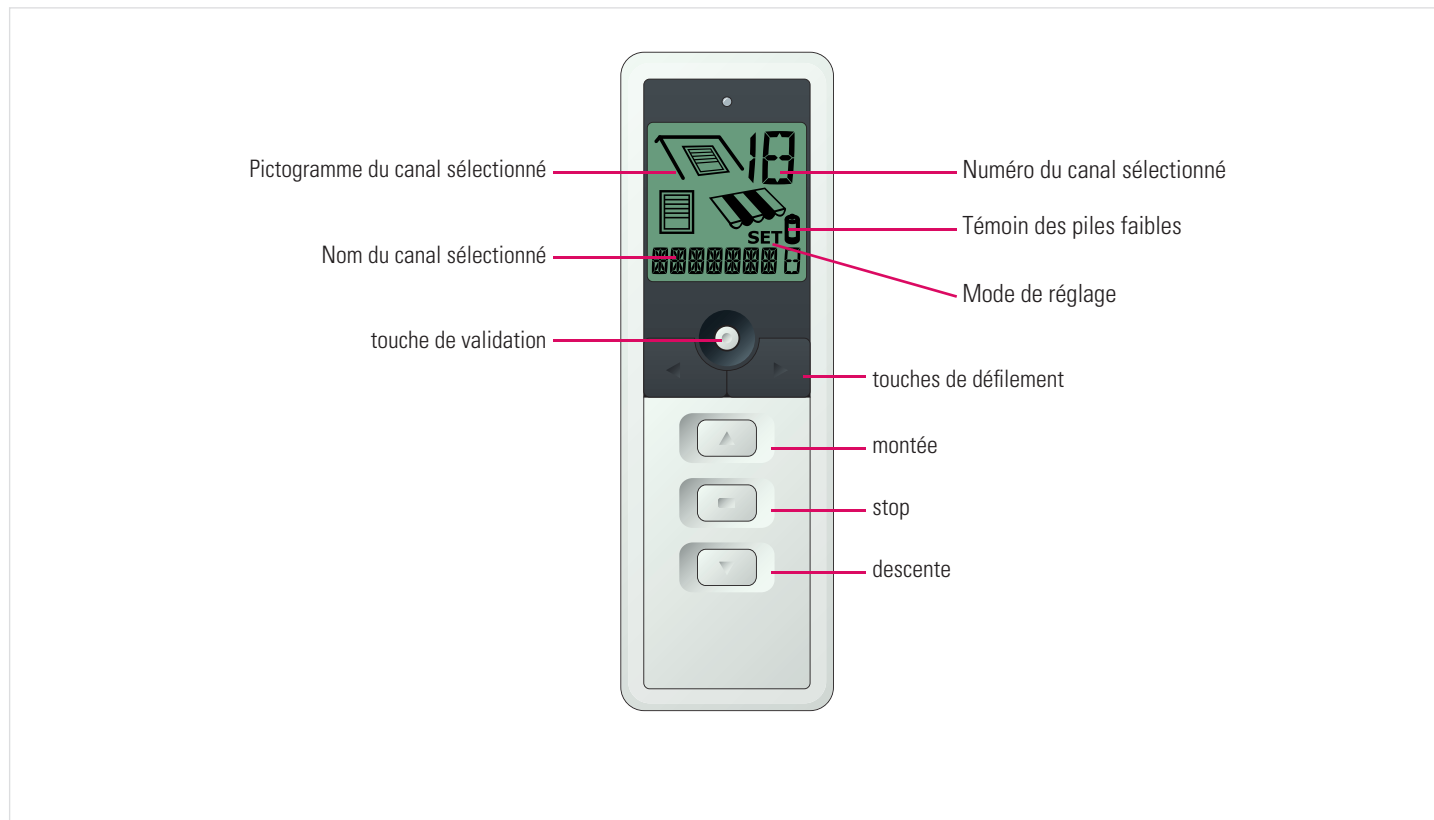

TÉLÉCOMMANDE

COLOR MULTI

#### TOUT SIMPLEMENT UNIQUE !

- **Télécommande multicanaux** : avec ses 16 canaux de programmation, COLOR Multi permet d'organiser et de gérer tous les volets et stores de la maison, individuellement ou en groupes, que ce soient les volets roulants du salon, des chambres, de la salle de bain, ou encore le store sur la terrasse. Il n'est plus nécessaire de se déplacer, COLOR Multi commande à distance. Il n'est plus nécessaire non plus de multiplier les télécommandes, COLOR Multi peut tout commander !
- **L'écran LCD au service de la simplicité** : grâce aux informations fournies sur cet écran, vous savez en permanence tout sur le produit en cours d'utilisation ou de programmation.
- **Créer des commandes sur-mesure** : la fonction de nommage des canaux combinée aux multiples possibilités de commandes offertes par COLOR Multi permettent de la personnaliser pour chaque utilisateur, avec les noms qu'il aura choisis pour les commandes (par exemple : chambre1, salon, cuisine...)

## PRINCIPE DE FONCTIONNEMENT

**Gestion avancée des volets roulants de la maison :** chacun des 16 canaux permet de réaliser une commande individuelle, de zone ou une centralisation.

**Ecran LCD permettant de personnaliser chaque commande/canal :** nommage (7 lettres + 1 chiffre) + numérotation (de 1 à 16) + pictogramme d'identification du produit commandé (volet de façade, de toit ou store).

## CARACTÉRISTIQUES TECHNIQUES

<b>CLASSE PRODUIT</b>	classe III
<b>ALIMENTATION</b>	pile 1,5V - type LR03 AAA
<b>TEMPÉRATURE DE FONCTIONNEMENT</b>	de 0°C à +60°C
<b>INDICE DE PROTECTION</b>	IP 20
<b>PORTÉE DE COMMANDE</b>	~ 200 m en champ libre ~ 20 m à travers 2 murs de béton armé (dépend de l'environnement et de la pollution radio)
<b>FRÉQUENCE RADIO</b>	433,42 MHz
<b>COMPATIBILITÉ</b>	Moteurs Hz et récepteurs Hz déportés
<b>HOMOLOGATION</b>	CE