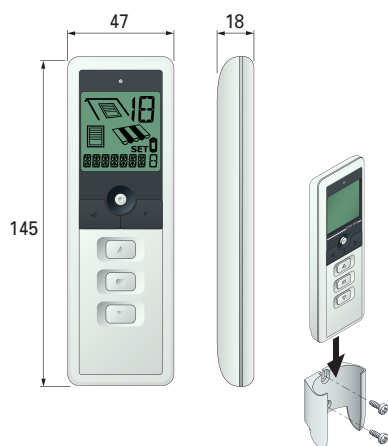

#### TOUT SIMPLEMENT UNIQUE !

- **Télécommande multicanaux** : avec ses 16 canaux de programmation, COLOR Multi permet d'organiser et de gérer tous les volets et stores de la maison, individuellement ou en groupes, que ce soient les volets roulants du salon, des chambres, de la salle de bain, ou encore le store sur la terrasse. Il n'est plus nécessaire de se déplacer, COLOR Multi commande à distance. Il n'est plus nécessaire non plus de multiplier les télécommandes, COLOR Multi peut tout commander !
- **L'écran LCD au service de la simplicité** : grâce aux informations fournies sur cet écran, vous savez en permanence tout sur le produit en cours d'utilisation ou de programmation.
- **Créer des commandes sur-mesure** : la fonction de nommage des canaux combinée aux multiples possibilités de commandes offertes par COLOR Multi permettent de la personnaliser pour chaque utilisateur, avec les noms qu'il aura choisis pour les commandes (par exemple : chambre1, salon, cuisine...)

## PRINCIPE DE FONCTIONNEMENT

**Gestion avancée des volets roulants de la maison :** chacun des 16 canaux permet de réaliser une commande individuelle, de zone ou une centralisation.

**Ecran LCD permettant de personnaliser chaque commande/canal :** nommage (7 lettres + 1 chiffre) + numérotation (de 1 à 16) + pictogramme d'identification du produit commandé (volet de façade, de toit ou store).

## CARACTÉRISTIQUES TECHNIQUES

<b>CLASSE PRODUIT</b>	classe III
<b>ALIMENTATION</b>	pile 1,5V - type LR03 AAA
<b>TEMPÉRATURE DE FONCTIONNEMENT</b>	de 0°C à +60°C
<b>INDICE DE PROTECTION</b>	IP 20
<b>PORTÉE DE COMMANDE</b>	~ 200 m en champ libre ~ 20 m à travers 2 murs de béton armé (dépend de l'environnement et de la pollution radio)
<b>FRÉQUENCE RADIO</b>	433,42 MHz
<b>COMPATIBILITÉ</b>	Moteurs Hz et récepteurs Hz déportés
<b>HOMOLOGATION</b>	CE