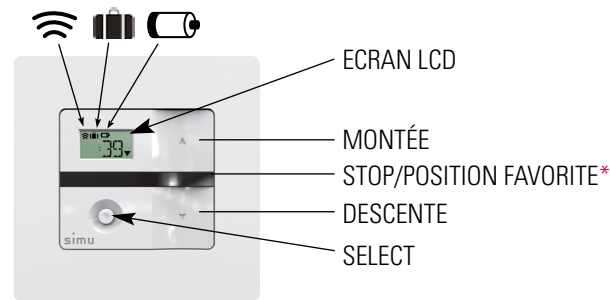

Simple à utiliser, un appui prolongé sur une des touches (montée, position favorite ou descente), au moment souhaité suffit pour mémoriser l'ordre qui se répétera toutes les 24 heures.

Mode automatique désactivable à tout moment, pour passer en mode de commande manuelle par la touche select.

Élégant : A la fois sobre et moderne, ce nouvel émetteur se fond aisément dans tous les styles d'intérieurs. Une collection de cadres aux couleurs et décors tendances permet également de personnaliser ses émetteurs et apporter une touche unique à sa décoration intérieure. Retrouvez cette signature sur tous les émetteurs de la nouvelle collection SIMU-Hz.

SIMU-HZ
technology

PROGRAMMATION ET MONTAGE

- 1 Fixer le support au mur (vis non fournies)
- 2 Clipper le module de commande Hz
- 3 Clipper le cadre

CARACTÉRISTIQUES TECHNIQUES

Affichage écran LCD	
	Témoin d'émission
	Fonction simulation de présence active
	Témoin pile faible
	:39 Temps restant avant le prochain ordre à jouer
	Mise en veille écran après 2 minutes