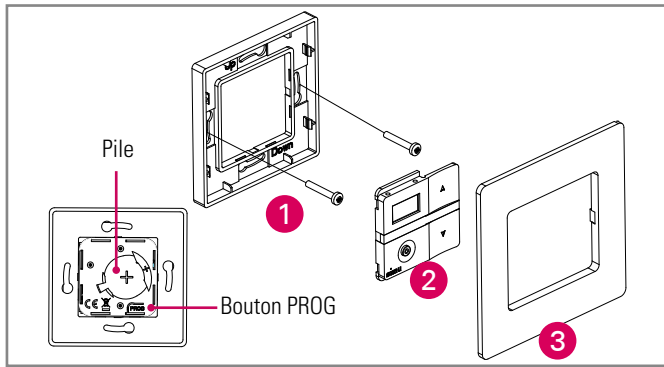

SIMU-HZ
technology

PROGRAMMATION ET MONTAGE

- 1 Fixer le support au mur (vis non fournies)
- 2 Clipper le module de commande Hz
- 3 Clipper le cadre

CARACTÉRISTIQUES TECHNIQUES

Affichage écran LCD	
	Témoin d'émission
	Fonction simulation de présence active
	Témoin pile faible
	:39 Temps restant avant le prochain ordre à jouer
	Mise en veille écran après 2 minutes