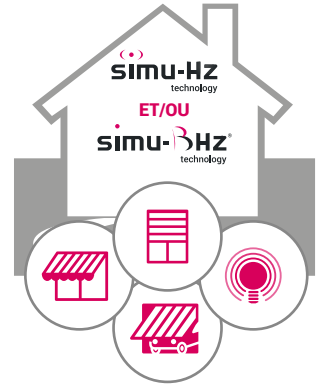

AVEC L'APPLICATION
sur smartphone ou tablette

AVEC INTERNET
ET UNE BOX LIVEIN2
À LA MAISON

Box internet reliée
par connexion RJ45

JE PEUX PILOTER
LES ÉQUIPEMENTS
DE MA MAISON

volets roulants, stores,
portes de garage ou éclairage...

INSTALLATION

APPLICATION
POUR IOS ET ANDROÏD
SANS ABONNEMENT *

Simu LiveIn2

* Aucun engagement à une durée spécifique pour l'utilisation des services.
L'accès aux Services SIMU pour LiveIn2 implique l'acceptation de nos Conditions Générales de Services (disponibles sur www.livein.simu.com). Ces conditions vous seront soumises pour accord lors de votre souscription à ces services.

Pour installer et utiliser LiveIn² vous avez besoin :

Maison équipée en produits
simu-Hz et/ou simu-3Hz

1 smartphone ou tablette
compatible app.

1 box LiveIn²

être équipé d'une box
internet chez soi

POUR LES INSTALLATEURS