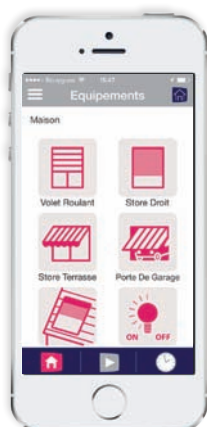

+

Box internet*

+

Accès Internet 3G/4G **
sur votre smartphone

* Aucun engagement à une durée spécifique pour l'utilisation des services. L'accès aux Services Simu pour LiveIn implique l'acceptation de nos Conditions Générales de Services (disponibles sur www.simu.fr). Ces conditions vous seront soumis pour accord lors de votre souscription à ces services.

** Pour un pilotage uniquement local (depuis la maison), un simple routeur WIFI sans connexion internet suffit et l'accès internet 3G/4G n'est pas nécessaire

3 POSSIBILITÉS DE PILOTER LA MAISON

ÉQUIPEMENTS

PILOTAGE DIRECT D'ÉQUIPEMENTS

- Jusqu'à 25 équipements ou groupes d'équipements
- Les équipements sont personnalisables (nom + icône)

SCÉNARIOS

CRÉATION ET LANCEMENT DE SCÉNARIOS

- Faire jouer une séquence de commandes sur plusieurs équipements
- Jusqu'à 25 scénarios personnalisés
Ex : scénario "départ" qui ferme tous les volets roulants et éteint les lumières