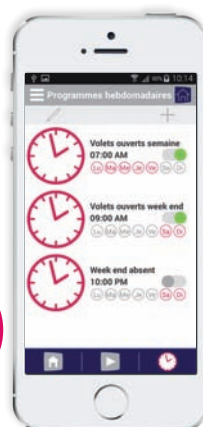

** Pour un pilotage uniquement local (depuis la maison), un simple routeur WIFI sans connexion internet suffit et l'accès internet 3G/4G n'est pas nécessaire

3 POSSIBILITÉS DE PILOTER LA MAISON

ÉQUIPEMENTS

PILOTAGE DIRECT D'ÉQUIPEMENTS

- Jusqu'à 25 équipements ou groupes d'équipements
- Les équipements sont personnalisables (nom + icône)

SCÉNARIOS

CRÉATION ET LANCEMENT DE SCÉNARIOS

- Faire jouer une séquence de commandes sur plusieurs équipements
- Jusqu'à 25 scénarios personnalisés
Ex : scénario "départ" qui ferme tous les volets roulants et éteint les lumières

HORLOGES

PROGRAMMATIONS D'HORAIRE

- Vos scénarios s'exécutent automatiquement.
- Jusqu'à 25 programmations avancées
- Fonction crépuscule, aube, simulation de présence
- Possibilité de désactiver individuellement ses horloges

COMPATIBLE TABLETTE ET SMARTPHONE

Interface tablette

Informations supplémentaires uniquement sur tablette

Programme suivant

Scénario récemment utilisé

Fonction glisser déposer pour créer des scénarios et des programmes.