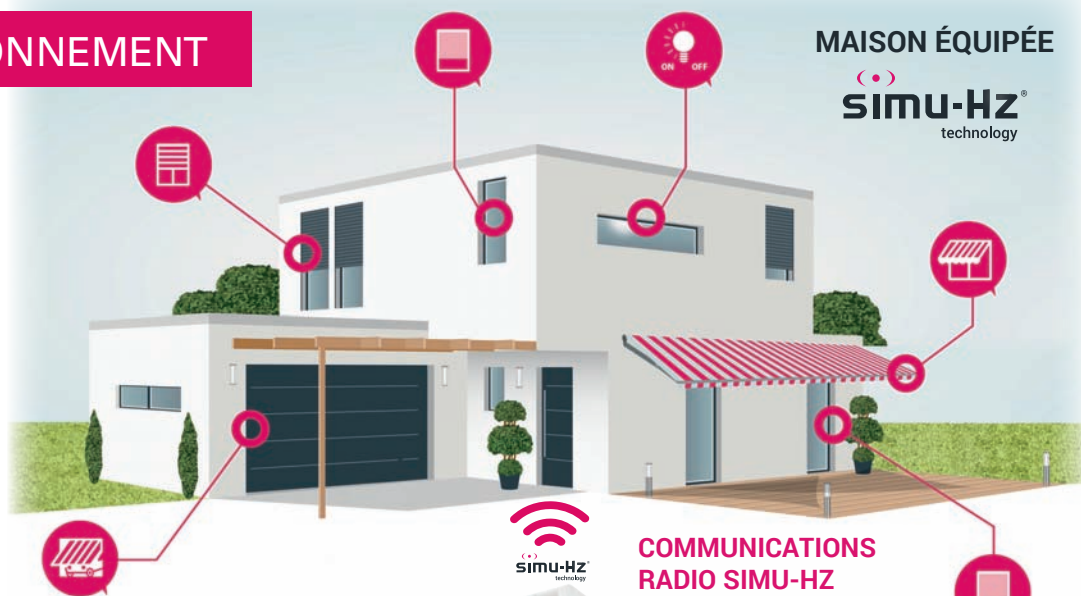

FONCTIONNEMENT

MAISON ÉQUIPÉE

simu-Hz
technology

PRISE
CONNECTÉE

COMMUNICATIONS RADIO SIMU-HZ

Entre la prise LiveIn et les
équipements de la maison

COMMUNICATIONS EN WIFI

Entre la box Internet et la
prise LiveIn

PILOTAGE À DISTANCE

(hors de portée du réseau wifi du domicile)
Emission des ordres depuis la
tablette tactile ou le smartphone,
via réseau Internet 3G/4G

PILOTAGE DEPUIS LA MAISON (en local)

Emission des ordres
depuis la tablette tactile ou
le smartphone, via le wifi
du domicile
(box Internet ou routeur wifi)

LiveIn®

APPLICATION GRATUITE
POUR IOS ET ANDROÏD
SANS ABONNEMENT *
PAS DE COMPTE À CRÉER
GUIDE DE MISE EN ROUTE INTÉGRÉ

Disponible sur
App Store

DISPONIBLE SUR
Google play

Pour installer et utiliser LiveIn® vous avez besoin :

Installation
équipée

simu-Hz
technology

+

1 smartphone ou tablette
(IOS 8 et + / Android 4.1 et +)

application **LiveIn®**

+

1 prise

LiveIn®

+

Box internet*

+

Accès Internet 3G/4G **
sur votre smartphone

* Aucun engagement à une durée spécifique pour l'utilisation des services. L'accès aux Services Simu pour LiveIn implique l'acceptation de nos Conditions Générales de Services (disponibles sur www.simu.fr). Ces conditions vous seront soumis pour accord lors de votre souscription à ces services.

** Pour un pilotage uniquement local (depuis la maison), un simple routeur WIFI sans connexion internet suffit et l'accès internet 3G/4G n'est pas nécessaire