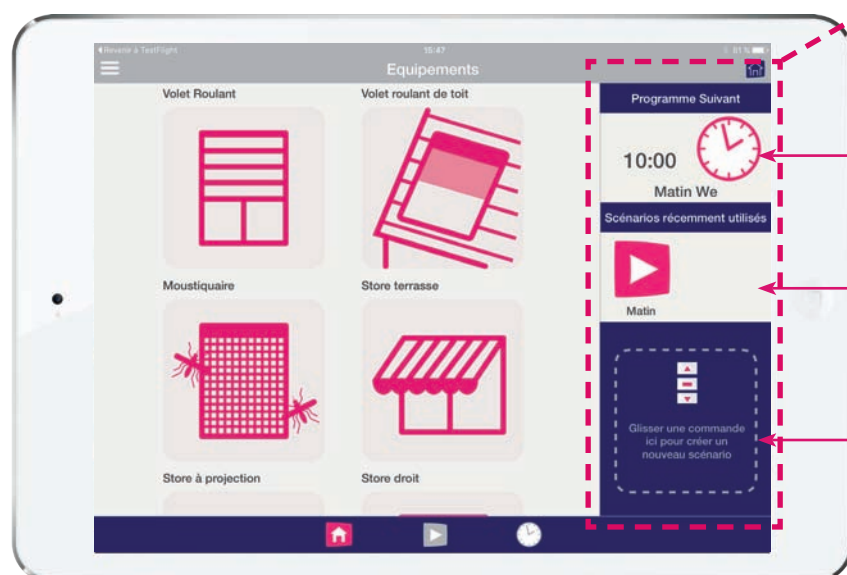

PILOTAGE DIRECT D'ÉQUIPEMENTS

- Jusqu'à 25 équipements ou groupes d'équipements
- Les équipements sont personnalisables (nom + icône)

SCÉNARIOS

CRÉATION ET LANCEMENT DE SCÉNARIOS

- Faire jouer une séquence de commandes sur plusieurs équipements
- Jusqu'à 25 scénarios personnalisés
Ex : scénario "départ" qui ferme tous les volets roulants et éteint les lumières

HORLOGES

PROGRAMMATIONS D'HORAIRE

- Vos scénarios s'exécutent automatiquement.
- Jusqu'à 25 programmations avancées
- Fonction crépuscule, aube, simulation de présence
- Possibilité de désactiver individuellement ses horloges

COMPATIBLE TABLETTE ET SMARTPHONE

Interface tablette

Informations supplémentaires uniquement sur tablette

Programme suivant

Scénario récemment utilisé

Fonction glisser déposer pour créer des scénarios et des programmes.

Interface smartphone

Nombre illimité de smartphones/tablettes par prise Liveln

CARACTÉRISTIQUES TECHNIQUES

APPLICATION MOBILE LiveIn

APPLICATION GRATUITE DISPONIBLE SUR

**NOM DE L'APPLICATION
COMPATIBLE**

SIMU LIVEIN
- iOS Version 8 et + (Iphone 4S ou +)
- Android Version 4.1 et +