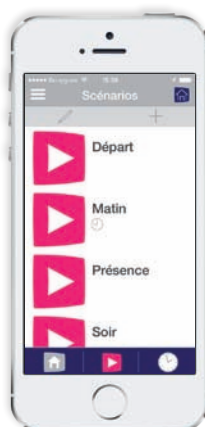

** Pour un pilotage uniquement local (depuis la maison), un simple routeur WIFI sans connexion internet suffit et l'accès internet 3G/4G n'est pas nécessaire

3 POSSIBILITÉS DE PILOTER LA MAISON

ÉQUIPEMENTS

PILOTAGE DIRECT D'ÉQUIPEMENTS

- Jusqu'à 25 équipements ou groupes d'équipements
- Les équipements sont personnalisables (nom + icône)

SCÉNARIOS

CRÉATION ET LANCEMENT DE SCÉNARIOS

- Faire jouer une séquence de commandes sur plusieurs équipements
- Jusqu'à 25 scénarios personnalisés
Ex : scénario "départ" qui ferme tous les volets roulants et éteint les lumières