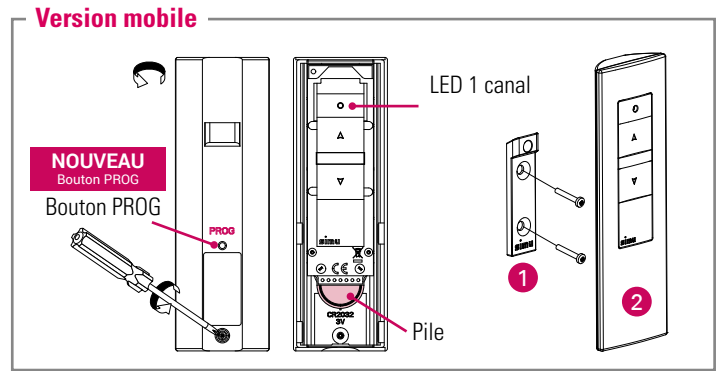

1. 1 Fixer le support au mur (vis non fournies)
2. 2 Placer la télécommande **BHz** sur son support mural (facilité par l'aimant intégré)