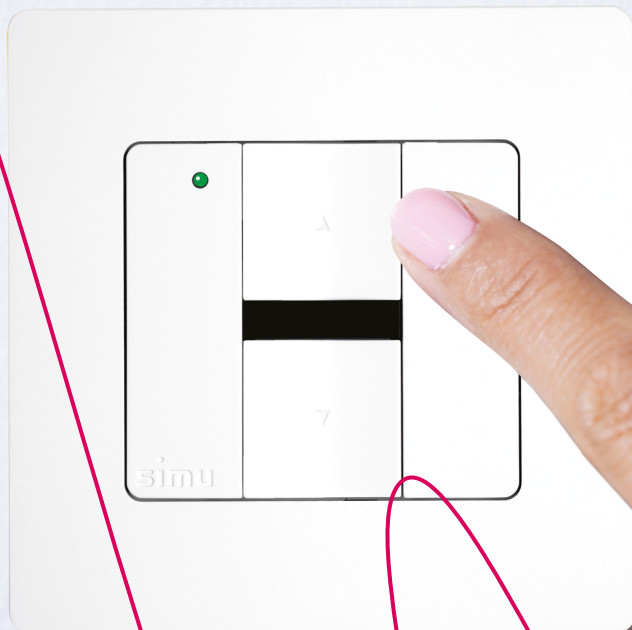

simu-BHz®
technology