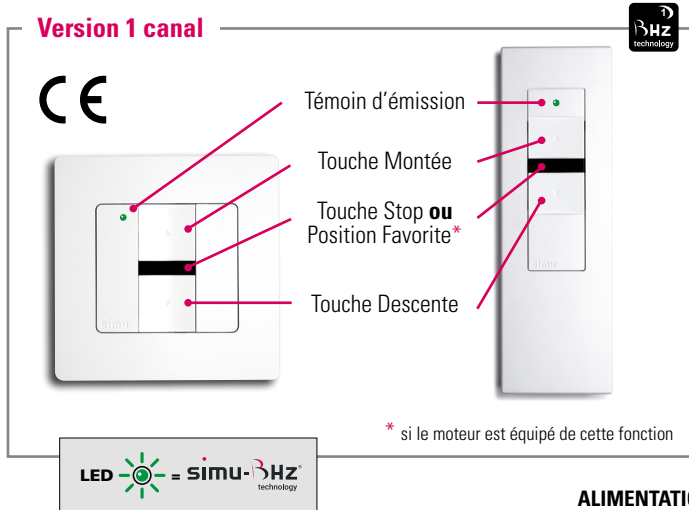

CARACTÉRISTIQUES TECHNIQUES

* si le moteur est équipé de cette fonction