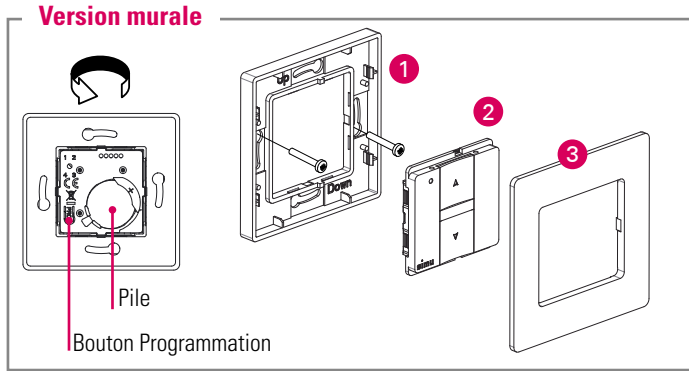

**LA TÉLÉCOMMANDE :** compacte, ergonomique et pratique, elle offre une agréable prise en main et peut également être accrochée au mur grâce à son support aimanté.

**UNE TOUCHE CONFORT :** mémorisez une position favorite sur votre volet ou votre store et activez-la d'un simple appui sur la touche stop.

**VERSION MURALE PERSONNALISABLE :** une collection de cadres aux couleurs et décors tendances pour apporter une touche unique à sa décoration intérieure.

**UN ÉMETTEUR 5 CANAUX POUR GÉRER PLUSIEURS VOLETS :** pilotez depuis le même émetteur jusqu'à 5 volets ou groupe de volets.

## MONTAGE

- 1 Fixer le support au mur (vis non fournies)
- 2 Clipper le module de commande **BHz**
- 3 Clipper le cadre

- 1 Fixer le support au mur (vis non fournies)
- 2 Placer la télécommande **BHz** sur son support mural (facilité par l'aimant intégré)