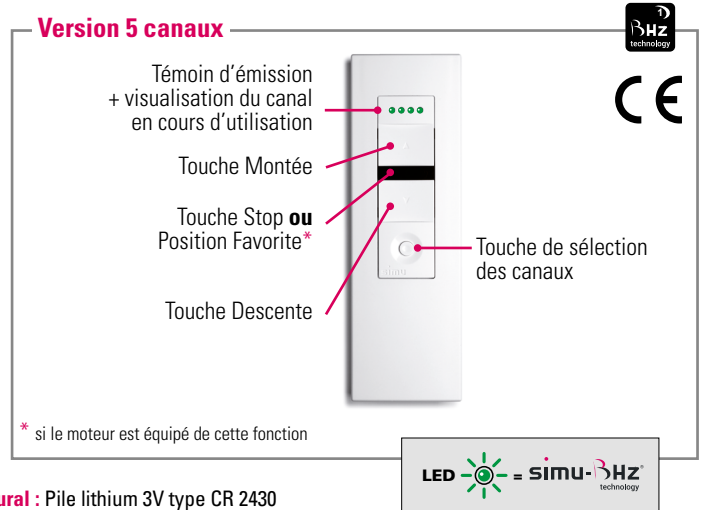

* si le moteur est équipé de cette fonction

ALIMENTATION **Mural** : Pile lithium 3V type CR 2430
Mobile : Pile lithium 3V type CR 2032

TEMPÉRATURE DE FONCTIONNEMENT 0°C / +45°C

PORTÉE RADIO **Mural** : 150 m en champ libre
15 m à travers 2 murs de béton
Mobile : 200 m en champ libre
20 m à travers 2 murs de béton

COMPATIBILITE avec les moteurs et récepteurs **BHz**
FRÉQUENCE RADIO 868-870 MHz
INDICE DE PROTECTION IP30

CLASSE PRODUIT III
DIMENSIONS **Mural** : 80 x 80 x 10 mm
Mobile : 125 x 40 x 15 mm

RÉFÉRENCES

DÉSIGNATION		RÉFÉRENCE
EMETTEUR BHz MURAL 1C	x1	2009078
EMETTEUR BHz MURAL 1C	x100	2009079
EMETTEUR BHz MOBILE 1C	x1	2009072
EMETTEUR BHz MOBILE 5C	x1	2009202
EMETTEUR BHz MURAL 1C PERSO	x100	2009542

Livré avec pile.
Version mobile livrée avec support mural
(vis de fixation au mur non fournies dans les 2 cas).

COLLECTION DE CADRES COULEUR POUR PERSONNALISER SON ÉMETTEUR MURAL

Les cadres sont emballés à l'unité.

Anthracite	Taupe	Rouge framboise	Bleu minéral	Alu brossé	Bois zebnano	Fleur de Lys	Zèbre	Anthracite chrome	
Cadres pour mural	9019766	9019767	9019768	9019769	9019770	9019771	9019772	9019773	9019774