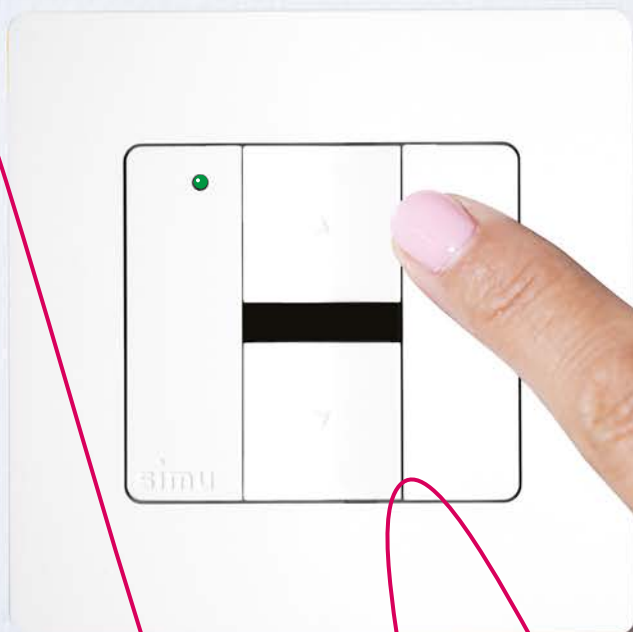

simu-BHz®
technology