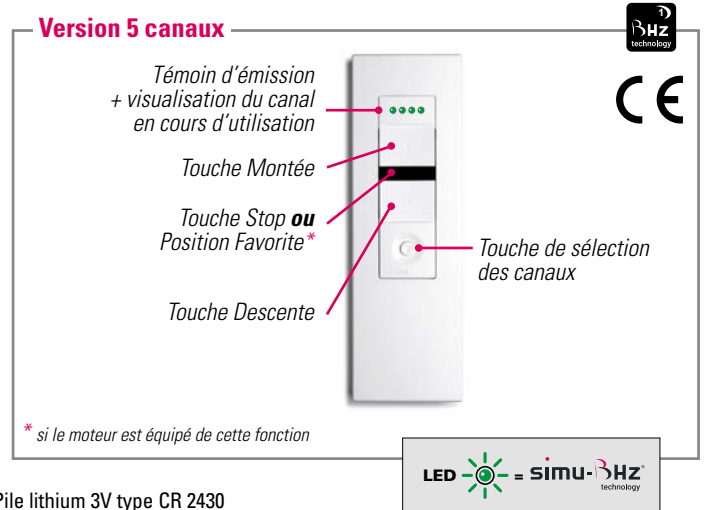

CARACTÉRISTIQUES TECHNIQUES

ALIMENTATION Pile lithium 3V type CR 2430
TEMPÉRATURE DE FONCTIONNEMENT 0T60 (0°C / +60°C)

PORTÉE RADIO **Mural** : 150 m en champ libre
15 m à travers 2 murs de béton
Mobile : 200 m en champ libre
20 m à travers 2 murs de béton

COMPATIBILITE avec les moteurs et récepteurs **BHz**
FRÉQUENCE RADIO 868-870 MHz

INDICE DE PROTECTION IP30

CLASSE PRODUIT III

DIMENSIONS **Mural** : 80 x 80 x 10 mm
Mobile : 125 x 40 x 15 mm

RÉFÉRENCES

DÉSIGNATION	RÉFÉRENCE
EMETTEUR BHz MURAL 1C x1	2009078
EMETTEUR BHz MURAL 1C x100	2009079
EMETTEUR BHz MOBILE 1C x1	2009072
EMETTEUR BHz MOBILE 5C x1	2009202

Livré avec pile.

Version mobile livrée avec support mural (vis de fixation au mur non fournies dans les 2 cas).

COLLECTION DE CADRES COULEUR POUR PERSONNALISER SON ÉMETTEUR

Les cadres sont emballés à l'unité.

	Anthracite	Taupe	Rouge framboise	Bleu minéral	Alu brossé	Bois zebano	Fleur de Lys	Zèbre	Anthracite chrome
Cadres pour mural	9019766	9019767	9019768	9019769	9019770	9019771	9019772	9019773	9019774
Cadres pour mobile	9019775	9019776	9019777	9019778	9019779	9019780	9019781	9019782	9019783