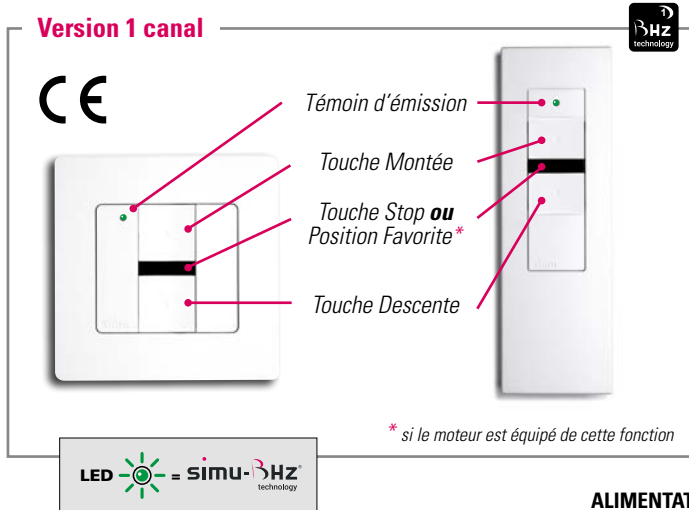

CARACTÉRISTIQUES TECHNIQUES

ALIMENTATION Pile lithium 3V type CR 2430
TEMPÉRATURE DE FONCTIONNEMENT 0T60 (0°C / +60°C)

PORTÉE RADIO **Mural** : 150 m en champ libre
15 m à travers 2 murs de béton
Mobile : 200 m en champ libre
20 m à travers 2 murs de béton

COMPATIBILITE avec les moteurs et récepteurs **BHz**
FRÉQUENCE RADIO 868-870 MHz

INDICE DE PROTECTION IP30

CLASSE PRODUIT III

DIMENSIONS **Mural** : 80 x 80 x 10 mm
Mobile : 125 x 40 x 15 mm

RÉFÉRENCES

DÉSIGNATION	RÉFÉRENCE
EMETTEUR BHz MURAL 1C x1	2009078
EMETTEUR BHz MURAL 1C x100	2009079
EMETTEUR BHz MOBILE 1C x1	2009072
EMETTEUR BHz MOBILE 5C x1	2009202

Livré avec pile.

Version mobile livrée avec support mural (vis de fixation au mur non fournies dans les 2 cas).

COLLECTION DE CADRES COULEUR POUR PERSONNALISER SON ÉMETTEUR

Les cadres sont emballés à l'unité.

	Anthracite	Taupe	Rouge framboise	Bleu minéral	Alu brossé	Bois zebano	Fleur de Lys	Zèbre	Anthracite chrome
Cadres pour mural	9019766	9019767	9019768	9019769	9019770	9019771	9019772	9019773	9019774
Cadres pour mobile	9019775	9019776	9019777	9019778	9019779	9019780	9019781	9019782	9019783