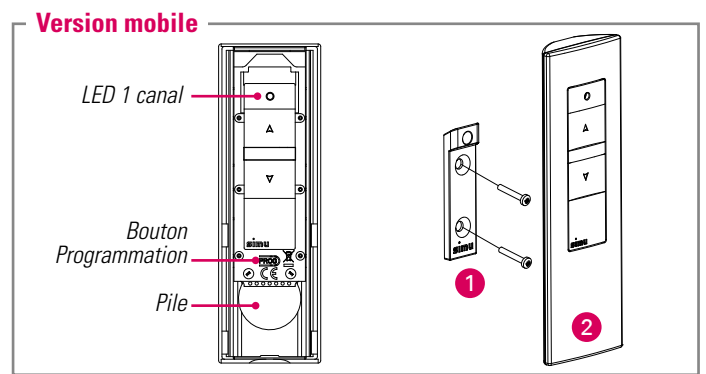

## MONTAGE

- 1 Fixer le support au mur (vis non fournies)
- 2 Clipper le module de commande **BHz**
- 3 Clipper le cadre

\* Module compatible avec les cadres d'appareillage électrique du marché 50 x 50 mm grâce à l'offre « accessoire DIN » (nous consulter).

- 1 Fixer le support au mur (vis non fournies)
- 2 Placer la télécommande **BHz** sur son support mural (facilité par l'aimant intégré)