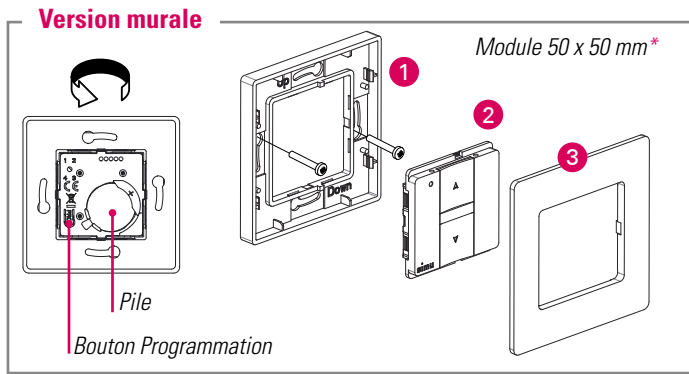

**PERSONNALISABLE** : une collection de cadres aux couleurs et décors tendances pour apporter une touche unique à sa décoration intérieure.

**UN ÉMETTEUR 5 CANAUX POUR GÉRER PLUSIEURS VOLETS** : pilotez depuis le même émetteur jusqu'à 5 volets ou groupe de volets.

## MONTAGE

- 1 Fixer le support au mur (vis non fournies)
- 2 Clipper le module de commande **BHz**
- 3 Clipper le cadre

\* Module compatible avec les cadres d'appareillage électrique du marché 50 x 50 mm grâce à l'offre « accessoire DIN » (nous consulter).