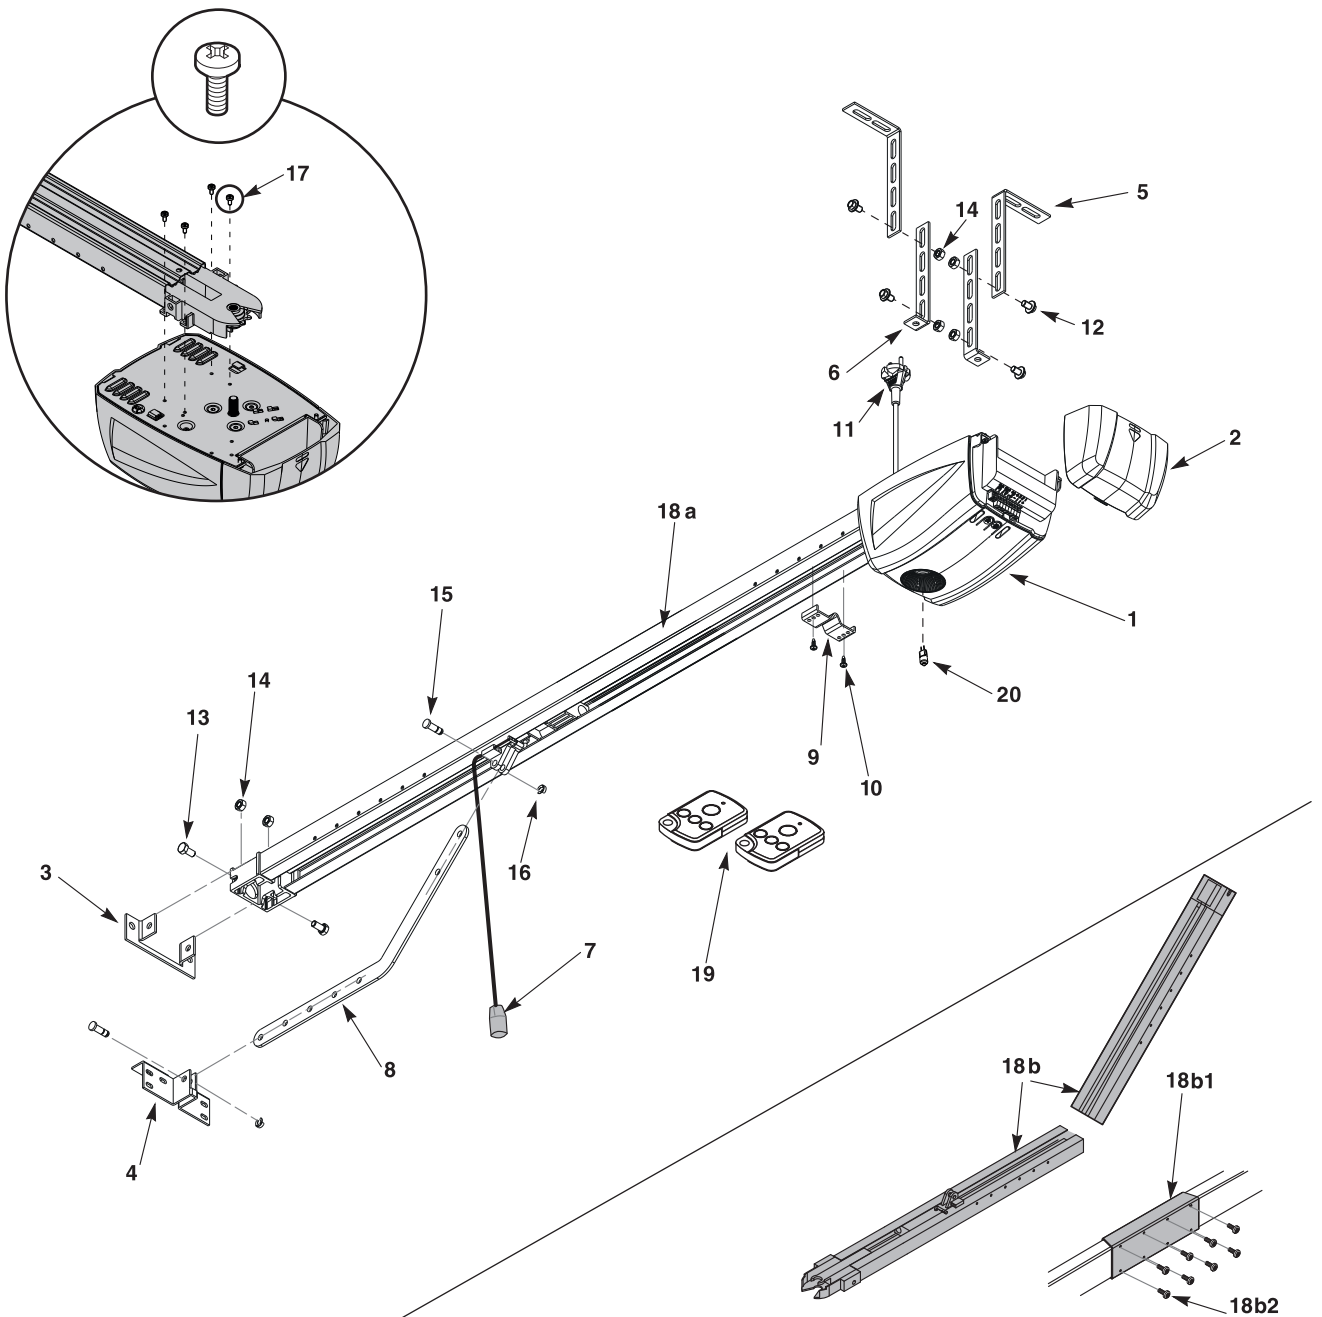

- ES** Manual de instalación - ilustraciones
- TR** Montaj kılavuzu - Şekiller
- EL** Εγχειρίδιο εγκατάστασης - Εικόνες
- PL** Instrukcja montażu - Ilustracje

5123174B

2

Smax = 7 m²
 Pmax = 100 kg

REF : 9009390

8

[1]

[2]

[3]

[4]

10

11

12