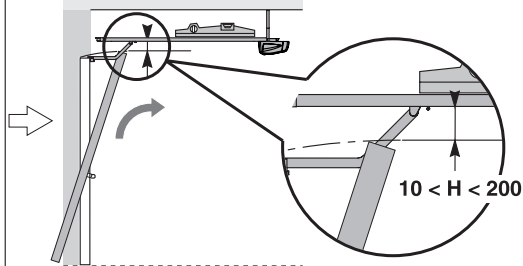

2

Smax = 7 m²
Pmax = 100 kg

REF : 9009390

Smax = 7 m²
Pmax = 100 kg

3

35 < D < 200

D > 200