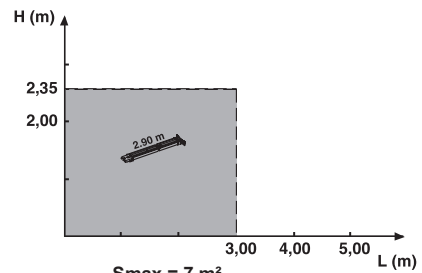

- ES** Manual de instalación - ilustraciones
- TR** Montaj kılavuzu - Şekiller
- EL** Εγχειρίδιο εγκατάστασης - Εικόνες
- PL** Instrukcja montażu - Ilustracje

5123174B

2

Smax = 7 m²
 Pmax = 100 kg

REF : 9009390

Smax = 7 m²
 Pmax = 100 kg

3

35 < D < 200

D > 200

4

5

6

7