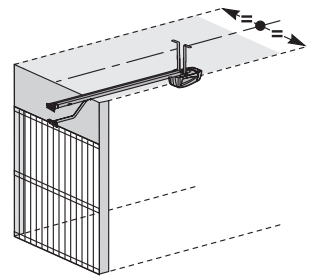

- ES** Manual de instalación - ilustraciones
- TR** Montaj kılavuzu - Şekiller
- EL** Εγχειρίδιο εγκατάστασης - Εικόνες
- PL** Instrukcja montażu - Ilustracje

5123174B

2

Smax = 7 m²
 Pmax = 100 kg

REF : 9009390

Smax = 7 m²
 Pmax = 100 kg

3

35 < D < 200

D > 200

4

5

6

7