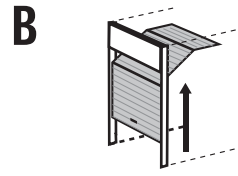

- ES** Manual de instalación - ilustraciones
- TR** Montaj kılavuzu - Şekiller
- EL** Εγχειρίδιο εγκατάστασης - Εικόνες
- PL** Instrukcja montażu - Ilustracje

5123174B

2

Smax = 7 m²
 Pmax = 100 kg

REF : 9009390

Smax = 7 m²
 Pmax = 100 kg

3

35 < D < 200

D > 200

4

5

6

7