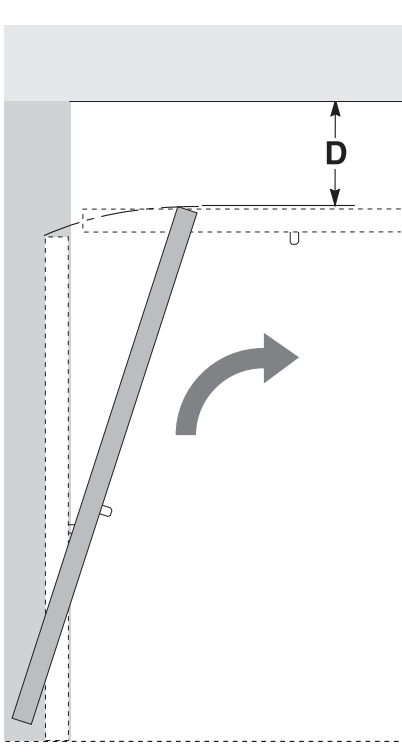

- ES** Manual de instalación - ilustraciones
- TR** Montaj kılavuzu - Şekiller
- EL** Εγχειρίδιο εγκατάστασης - Εικόνες
- PL** Instrukcja montażu - Ilustracje

5123174B

2

Smax = 7 m²
 Pmax = 100 kg

REF : 9009390

Smax = 7 m²
 Pmax = 100 kg

3

35 < D < 200

D > 200

4

5

6

7

8

[1]

[2]

[3]

[4]

10

11

12