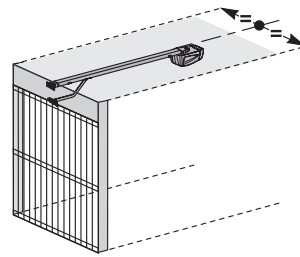

35 < D < 200