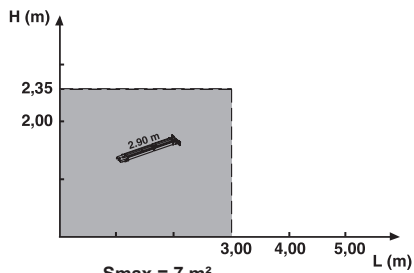

- ES** Manual de instalación - ilustraciones
- TR** Montaj kılavuzu - Şekiller
- EL** Εγχειρίδιο εγκατάστασης - Εικόνες
- PL** Instrukcja montażu - Ilustracje

5123174B

2

Smax = 7 m²
 Pmax = 100 kg

REF : 9009390

Smax = 7 m²
 Pmax = 100 kg

3

35 < D < 200

D > 200

4

5

6

7