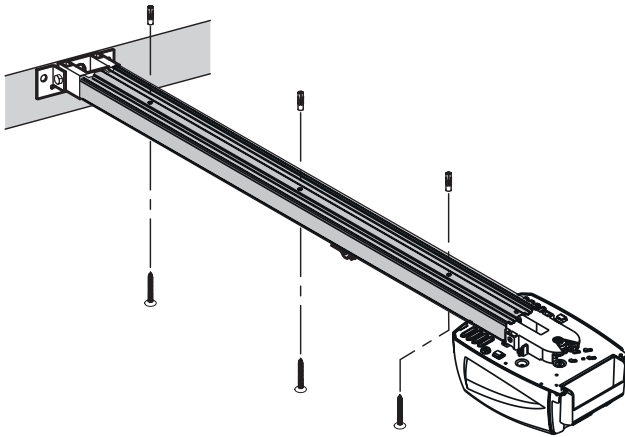

- ES** Manual de instalación - ilustraciones
- TR** Montaj kılavuzu - Şekiller
- EL** Εγχειρίδιο εγκατάστασης - Εικόνες
- PL** Instrukcja montażu - Ilustracje

5123174B

2

Smax = 7 m²
 Pmax = 100 kg

REF : 9009390

8

[1]

[2]

[3]

[4]

10

11

12