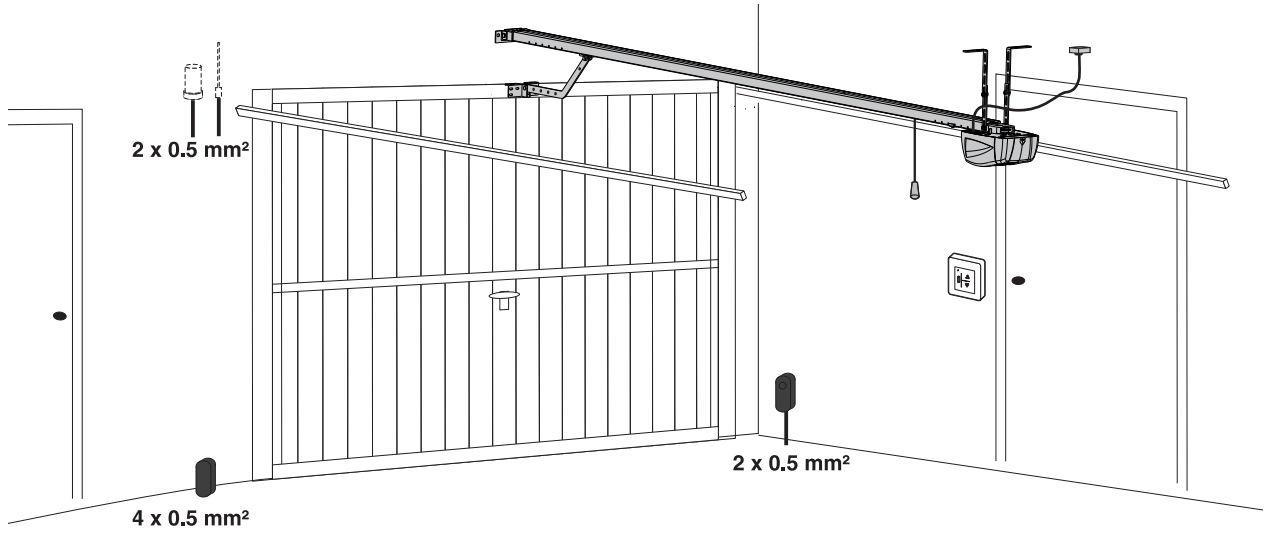

- ES** Manual de instalación - ilustraciones
- TR** Montaj kılavuzu - Şekiller
- EL** Εγχειρίδιο εγκατάστασης - Εικόνες
- PL** Instrukcja montażu - Ilustracje

5123174B

2

Smax = 7 m²
 Pmax = 100 kg

REF : 9009390